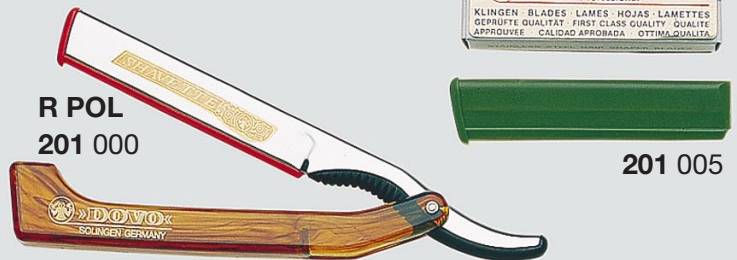

Klingensysteme austauschbar
Exchangeable blade systems

ALU gold
201 083

201 013

201 003

ALU silber
201 081

201 014

201 004

R POL
201 000

201 015

201 005

Rasier- u. Effiliergeräte
Shaving and thinning instruments
Instruments à effiler et à raser
Instrumentos para entrecortar y afeitar
Strumenti per sfolpire e fare la barba
カットレザー用品

Cellidur, weiß · synthetic, white

R
42 285 = 2/8"
42 385 = 3/8"
42 485 = 4/8"

Cellidur, blond · synthetic, blond

N
150 480 = 4/8"
150 580 = 5/8"
150 680 = 6/8"

184 050 = 1/2 mm

184 010 = 1/10 mm

189 000

Cellidur, blond · synthetic, blond

N		N
100 481 = 4/8"	schwarz/black	101 481 = 4/8"
100 486 = 4/8"	blond	101 486 = 4/8"
100 487 = 4/8"	weiß/white	101 487 = 4/8"
100 581 = 5/8"	schwarz/black	101 581 = 5/8"
100 586 = 5/8"	blond	101 586 = 5/8"
100 587 = 5/8"	weiß/white	101 587 = 5/8"
100 681 = 6/8"	schwarz/black	101 681 = 6/8"
100 686 = 6/8"	blond	101 686 = 6/8"
100 687 = 6/8"	weiß/white	101 687 = 6/8"

Cellidur, schwarz · synthetic, black