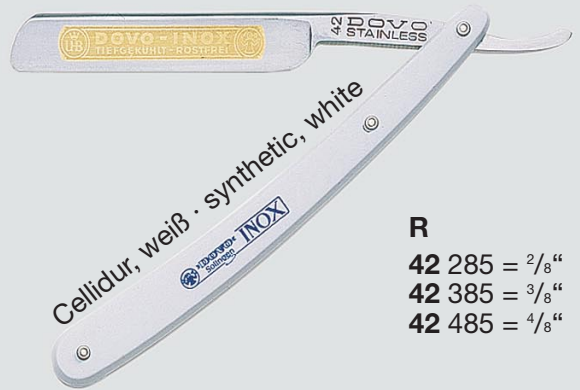

Klingensysteme austauschbar
Exchangeable blade systems

ALU gold
201 083

201 013

201 003

ALU silber
201 081

201 014

201 004

R POL
201 000

201 015

201 005

Rasier- u. Effiliergeräte
Shaving and thinning instruments
Instruments à effiler et à raser
Instrumentos para entrecortar y afeitar
Strumenti per sfolpire e fare la barba
カットレザー用品

Cellidur, weiß · synthetic, white

R
42 285 = 2/8"
42 385 = 3/8"
42 485 = 4/8"

Cellidur, blond · synthetic, blond

N
150 480 = 4/8"
150 580 = 5/8"
150 680 = 6/8"

184 050 = 1/2 mm

184 010 = 1/10 mm

189 000

Cellidur, blond · synthetic, blond

N		N
100 481 = 4/8"	schwarz/black	101 481 = 4/8"
100 486 = 4/8"	blond	101 486 = 4/8"
100 487 = 4/8"	weiß/white	101 487 = 4/8"
100 581 = 5/8"	schwarz/black	101 581 = 5/8"
100 586 = 5/8"	blond	101 586 = 5/8"
100 587 = 5/8"	weiß/white	101 587 = 5/8"
100 681 = 6/8"	schwarz/black	101 681 = 6/8"
100 686 = 6/8"	blond	101 686 = 6/8"
100 687 = 6/8"	weiß/white	101 687 = 6/8"

Cellidur, schwarz · synthetic, black